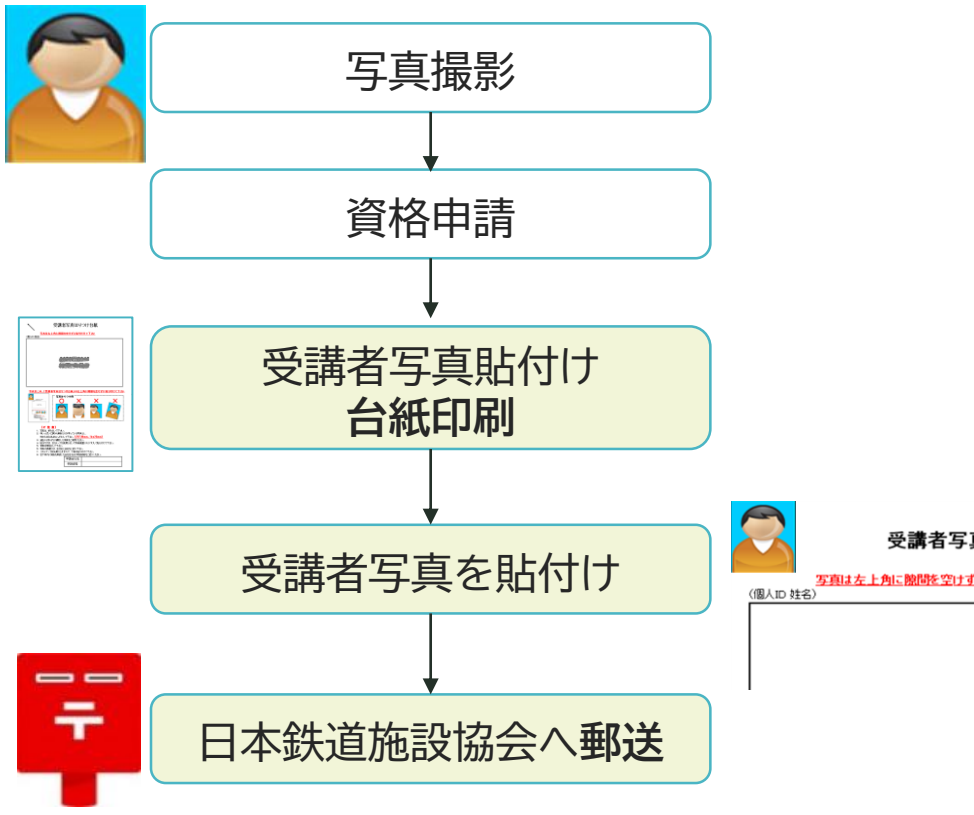

11月12日 LINGSが新しくなります。

2021年11月12日(金)8:30 稼働予定

- 見やすく新しいデザインになります
- edgeまたはChromeで使用可能です
- メールアドレスを登録すれば、システムからパスワードの再設定ができます
- 写真提出がLINGSへ直接アップロードになり【印刷が不要】になります (次ページに詳細)
- システム切替のため、以下の期間LINGSが使えません
2021年11月10日(水)18:00 ~ 11月11日(木)終日

写真の提出方法が変わります！

- 新しいLINGSでは、写真はLINGSへアップロードで提出に変わります
- 写真の有効期限は3年です。期限が切れると更新できないため、余裕をもって更新して下さい

いま

台紙を印刷して郵送

新しいLINGS

パソコンからLINGSへ直接アップロード

ごあんない

- URLが変わります(2021年11月12日以降)
<https://www.jre-lings.jreast.co.jp>
- システム停止のため、以下の期間LINGSが使用できません
2021年11月10日(水)18:00 ~ 2021年11月11日(木)終日
- 新しいLINGSでは**Internet Explorer**は使用できません
edgeまたはChromeをご利用ください。
- 操作マニュアルは、別途公開します
- 担当部署(施設関係)
JR東日本 本社設備部工事マネジメントG