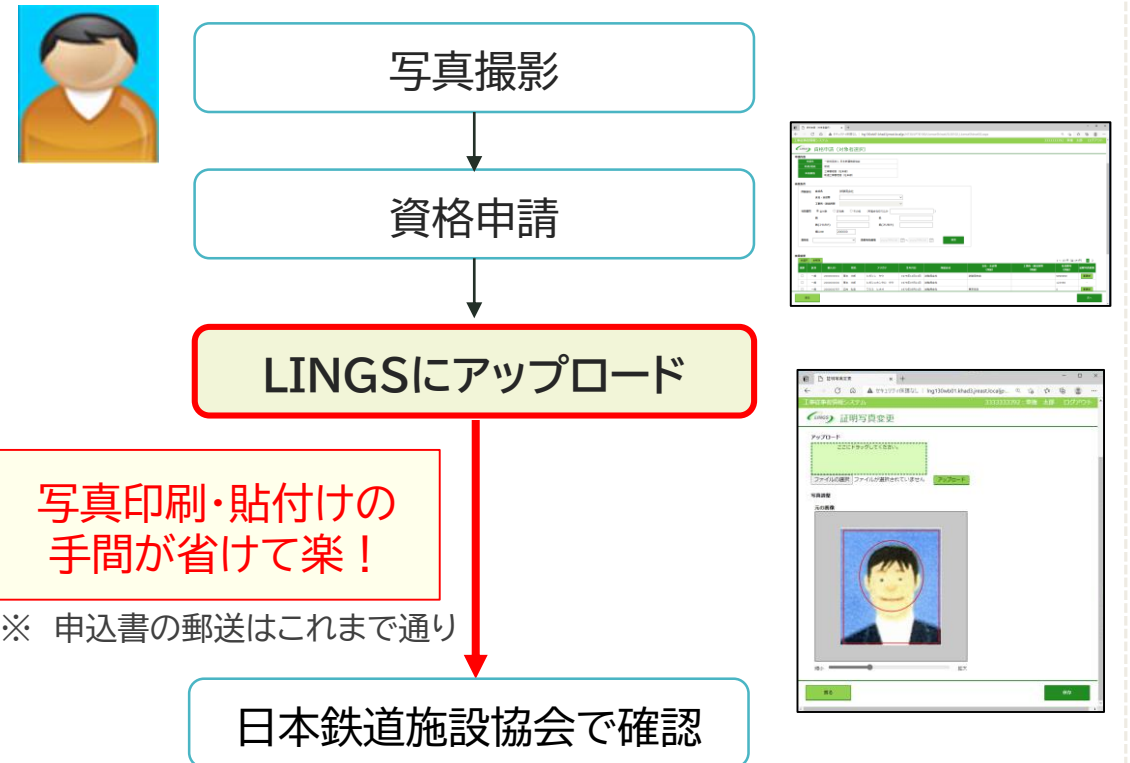

写真の提出方法が変わります！

- 新しいLINGSでは、写真はLINGSへアップロードで提出に変わります
- 写真の有効期限は3年です。期限が切れると更新できないため、余裕をもって更新して下さい

いま

台紙を印刷して郵送

新しいLINGS

パソコンからLINGSへ直接アップロード

ごあんない

- URLが変わります(2021年11月12日以降)
<https://www.jre-lings.jreast.co.jp>
- システム停止のため、以下の期間LINGSが使用できません
2021年11月10日(水)18:00 ~ 2021年11月11日(木)終日
- 新しいLINGSでは**Internet Explorer**は使用できません
edgeまたはChromeをご利用ください。
- 操作マニュアルは、別途公開します
- 担当部署(施設関係)
JR東日本 本社設備部工事マネジメントG