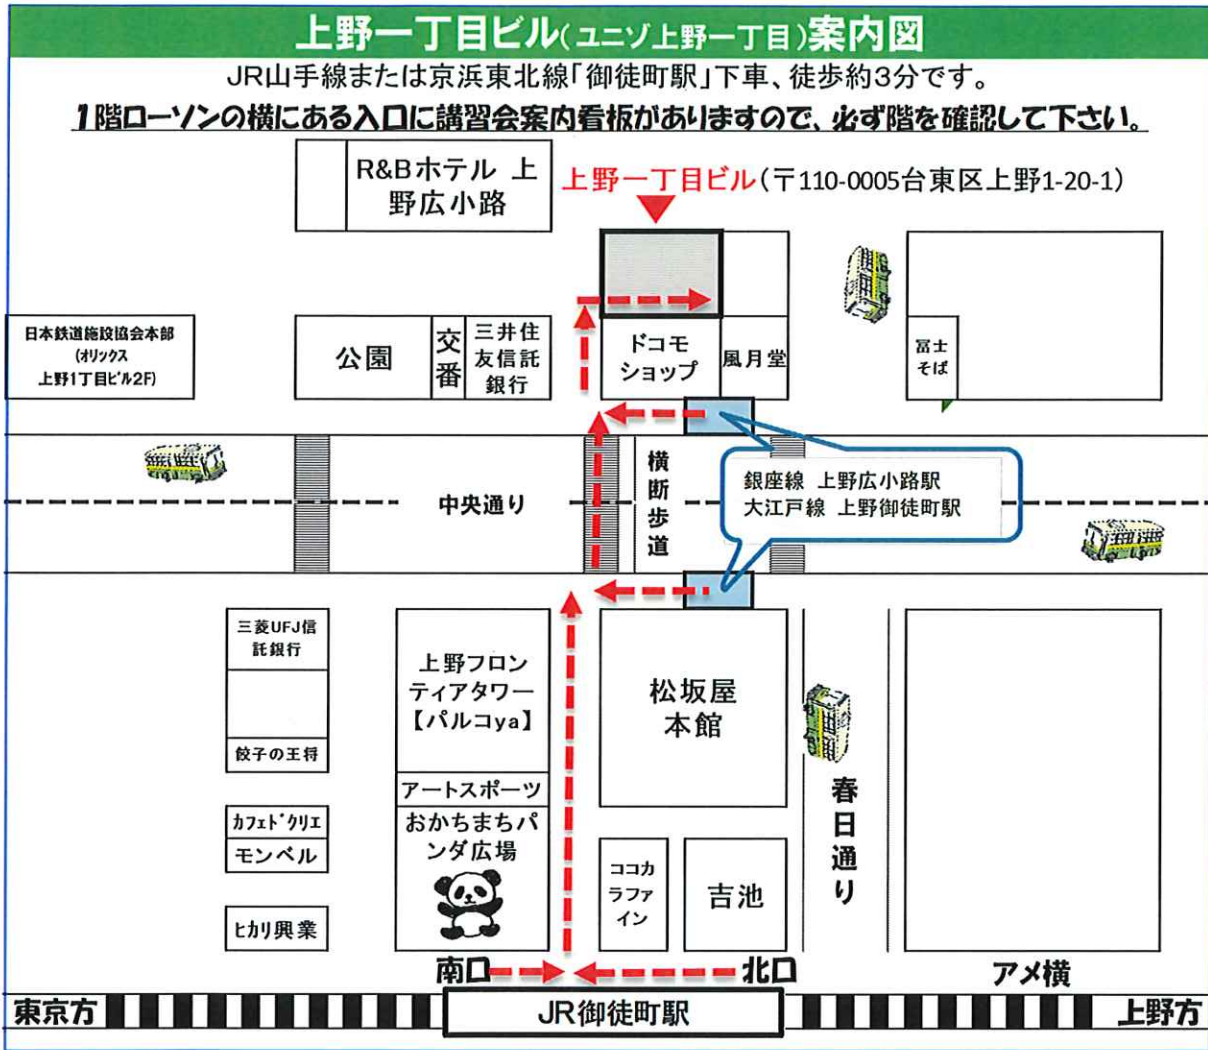

■ 講習会場

〒110-0005 東京都台東区上野1-20-1

上野一丁目ビル 7F又は9F (1Fローソン横入口奥のエレベーター)

- ・ 大江戸線：上野御徒町駅 徒歩2分程度
- ・ 銀座線：上野広小路駅 徒歩2分程度
- ・ 千代田線：湯島駅 徒歩5分程度
- ・ JR山手線、京浜東北線：御徒町駅 徒歩4分程度