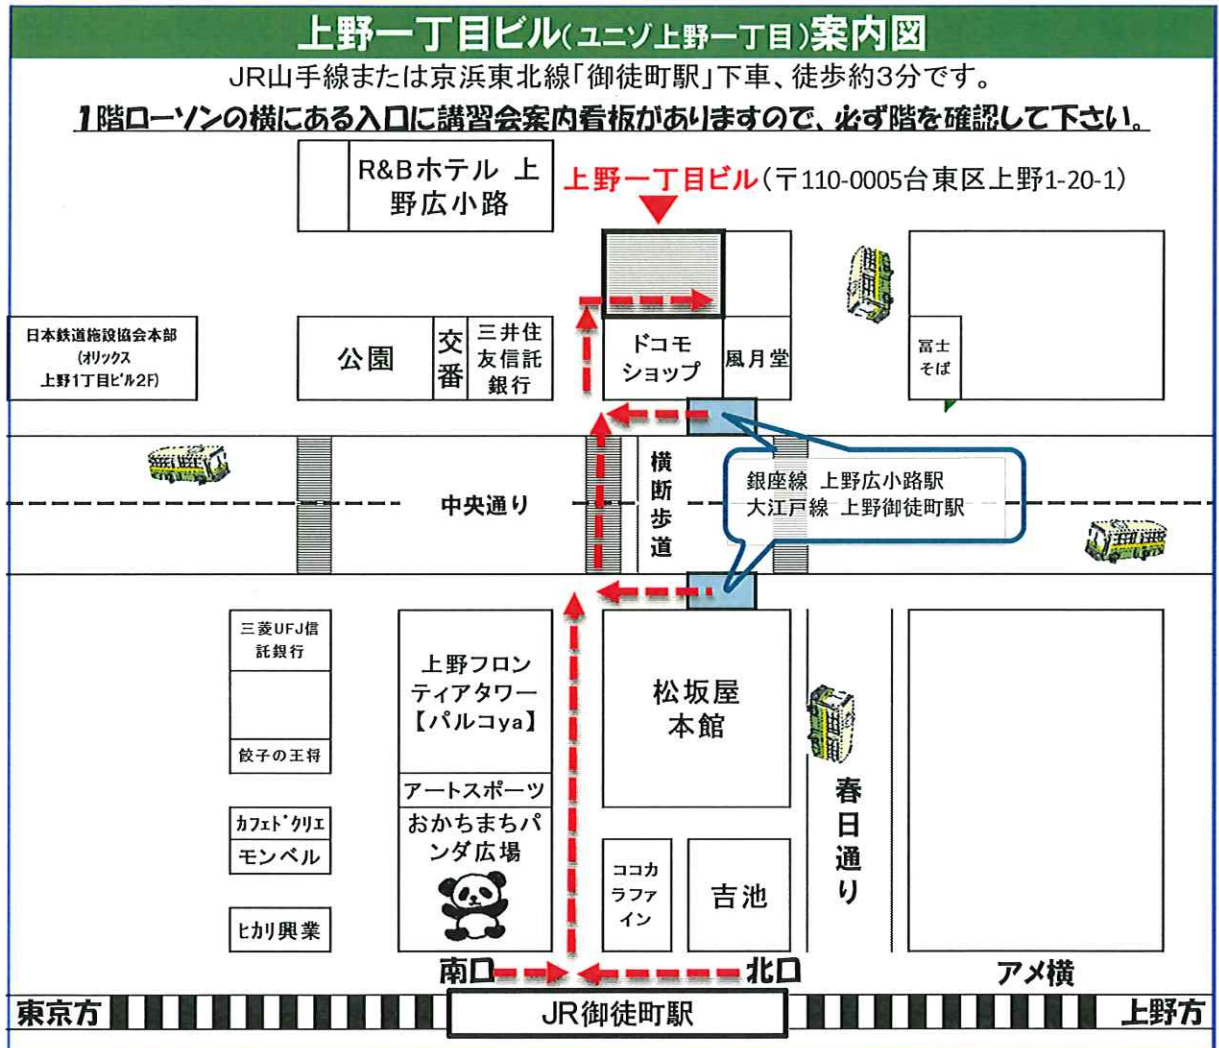

## 6. 講習会場

場所：上野1丁目ビル 7F、9F 1F ローソン横に入り口があります。

住所：東京都台東区上野1丁目20-1

- ・上野広小路駅 徒歩2分程度
- ・湯島駅 徒歩5分程度
- ・末広町駅 徒歩7分程度
- ・上野御徒町駅 徒歩2分程度
- ・御徒町駅 徒歩4分程度
- ・仲御徒町駅 徒歩7分程度

- ・講習室内は禁煙です。非常階段での喫煙も禁止です。
- ・喫煙コーナーは7Fにあります。人数制限、時間制限があります。
- ・会場では、本講習用のゴミ箱を用意しておりませんので発生したゴミは必ずお持ち帰りください。
- ・遅刻をしないように時間に余裕を持って会場へお越しください。
- ・公共輸送機関の遅延等の理由による遅刻も受講できません。